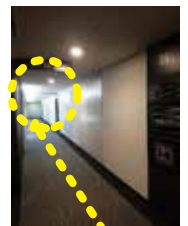

6. 廊下をまっすぐ曲がり角までお進みください。